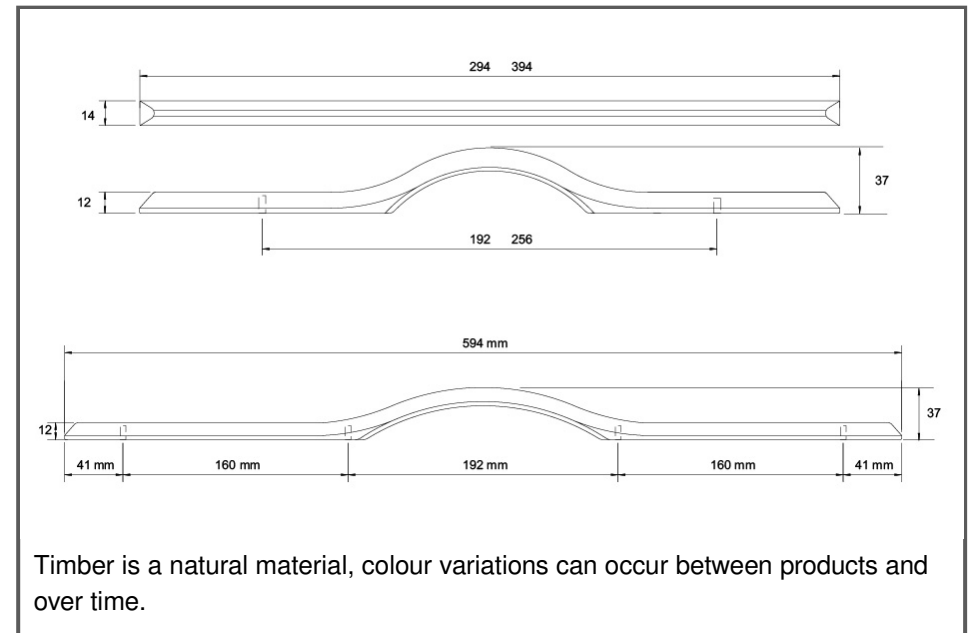

Sydney Head Office Phone: (02) 9542 4991
 Sydney Head Office Fax: (02) 9542 4662
 Brisbane 0400 494 368
 Melbourne 0409 578 885
 Auckland: 021 964 600
 Email: sales@kethy.com

Material:	Timber		
Article Number:	L6870 / reference C / colour		
A	C	P	W
294	192	37	14
394	256	37	14
594	192/512	37	14
Colours available:	Black Stain (BKS) Oak (OAK) Walnut (WN)		