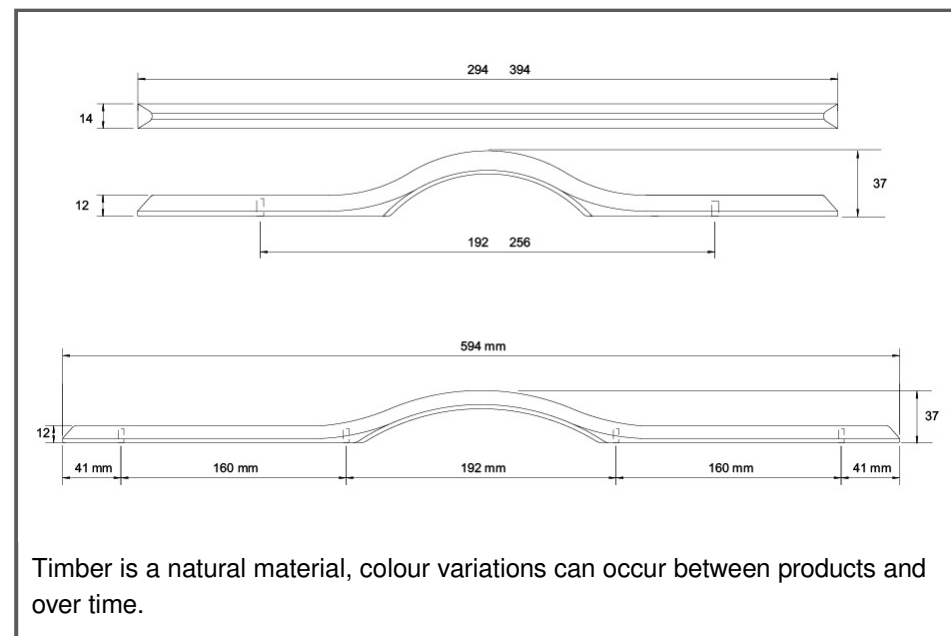

Sydney Head Office Phone: (02) 9542 4991
 Sydney Head Office Fax: (02) 9542 4662
 Brisbane 0400 494 368
 Melbourne 0409 578 885
 Auckland: 021 964 600
 Email: sales@kethy.com

Material:	Timber		
Article Number:	L6870 / reference C / colour		
			
A	C	P	W
294	192	37	14
394	256	37	14
594	192/512	37	14
Colours available:		Black Stain (BKS) Oak (OAK) Walnut (WN)	