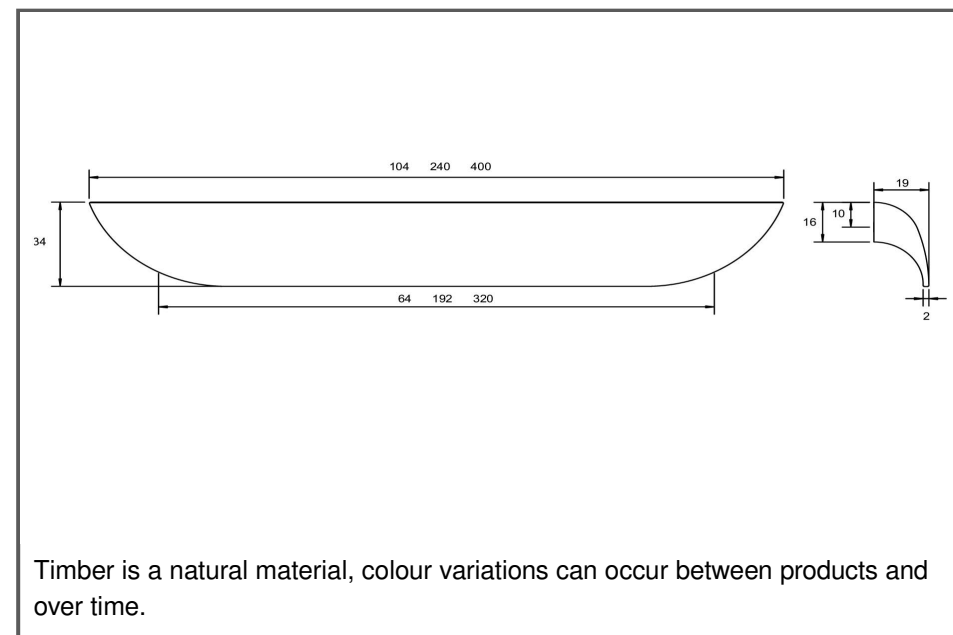

Sydney Head Office Phone: (02) 9542 4991

Sydney Head Office Fax: (02) 9542 4662

Brisbane 0400 494 368

Melbourne 0409 578 885

Auckland: 021 964 600

Email: sales@kethy.com

Material:	Timber		
Article Number:	L7804 / reference C / colour		
<b>A</b>	<b>C</b>	<b>P</b>	<b>W</b>
104	64	19.5	33
240	192	19.5	33
400	320	19.5	33
Colours available:	Black Stain (BKS) Oak (OAK) Walnut (WN) Dark Brown (DBR) Raw Oak (RAW)		