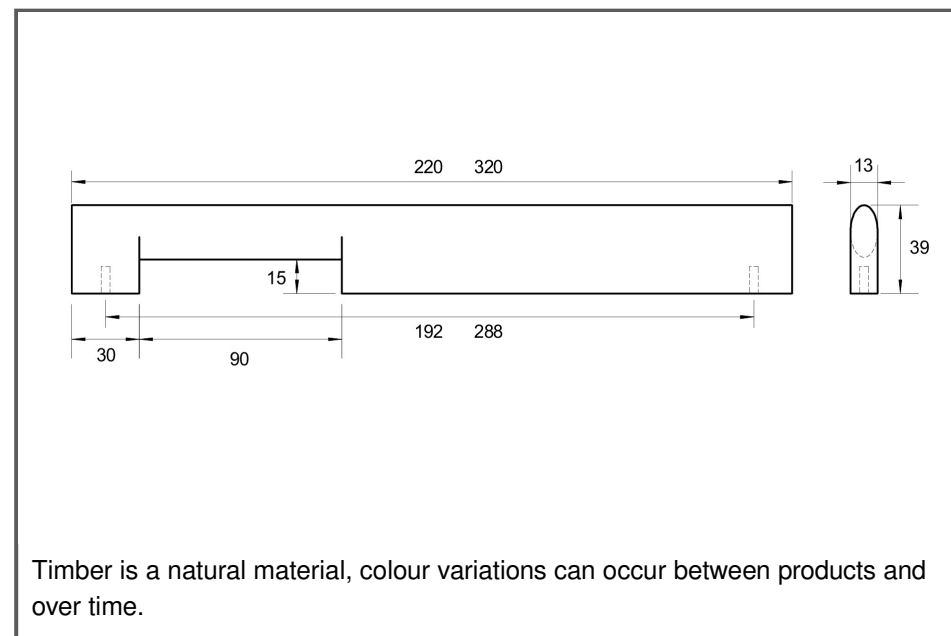

Sydney Head Office Phone: (02) 9542 4991  
 Sydney Head Office Fax: (02) 9542 4662  
 Brisbane 0400 494 368  
 Melbourne 0409 578 885  
 Auckland: 021 964 600  
 Email: sales@kethy.com

Material:	Timber		
Article Number:	L7806 / reference C / colour		
			
<b>A</b>	<b>C</b>	<b>P</b>	<b>W</b>
220	192	39	13
320	288	39	13
Colours available:	Black Stain (BKS) Oak (OAK) Walnut (WN)		