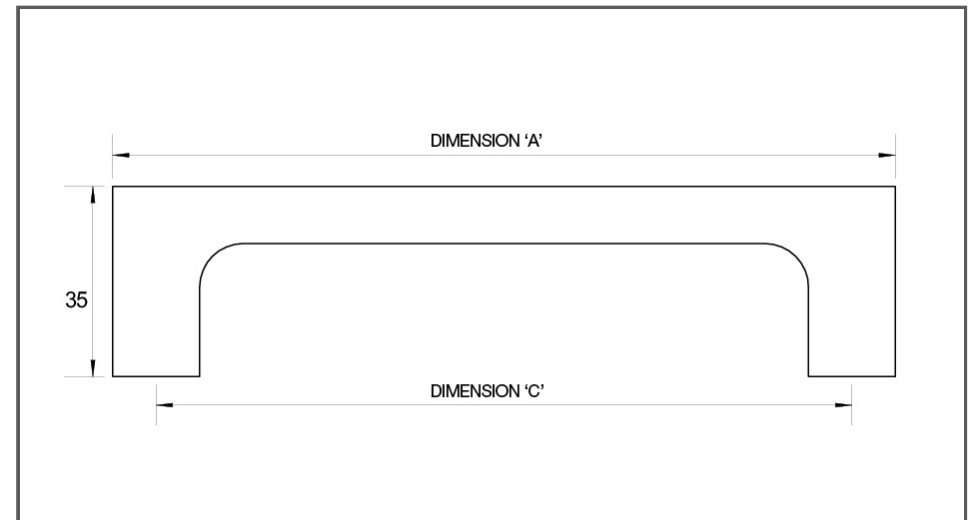

Sydney Head Office Phone: (02) 9542 4991  
 Sydney Head Office Fax: (02) 9542 4662  
 Brisbane 0400 494 368  
 Melbourne 0409 578 885  
 Auckland: 021 964 600  
 Email: sales@kethy.com

Material:	Timber		
Article Number:	L7864 / reference C / colour		
<b>A</b>	<b>C</b>	<b>P</b>	<b>W</b>
144	128	35	16
208	192	35	16
272	256	35	16
Colours available:	Raw UNFINISHED Oak (RAW)		