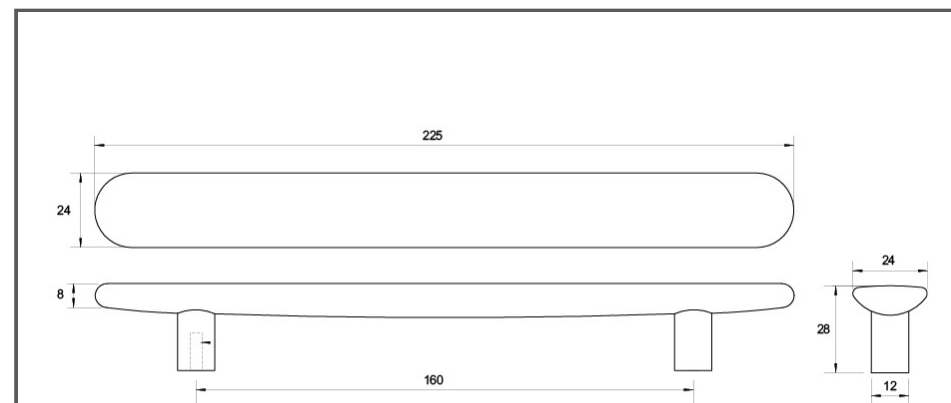

Sydney Head Office Phone: (02) 9542 4991  
 Sydney Head Office Fax: (02) 9542 4662  
 Brisbane 0400 494 368  
 Melbourne 0409 578 885  
 Auckland: 021 964 600  
 Email: sales@kethy.com

Material:	Timber		
Article Number:	L7866 / reference C / colour		
			
<b>A</b>	<b>C</b>	<b>P</b>	<b>W</b>
225	160	28	24
Colours available:	Black Stain (BKS) Oak (OAK) Walnut (WN)		